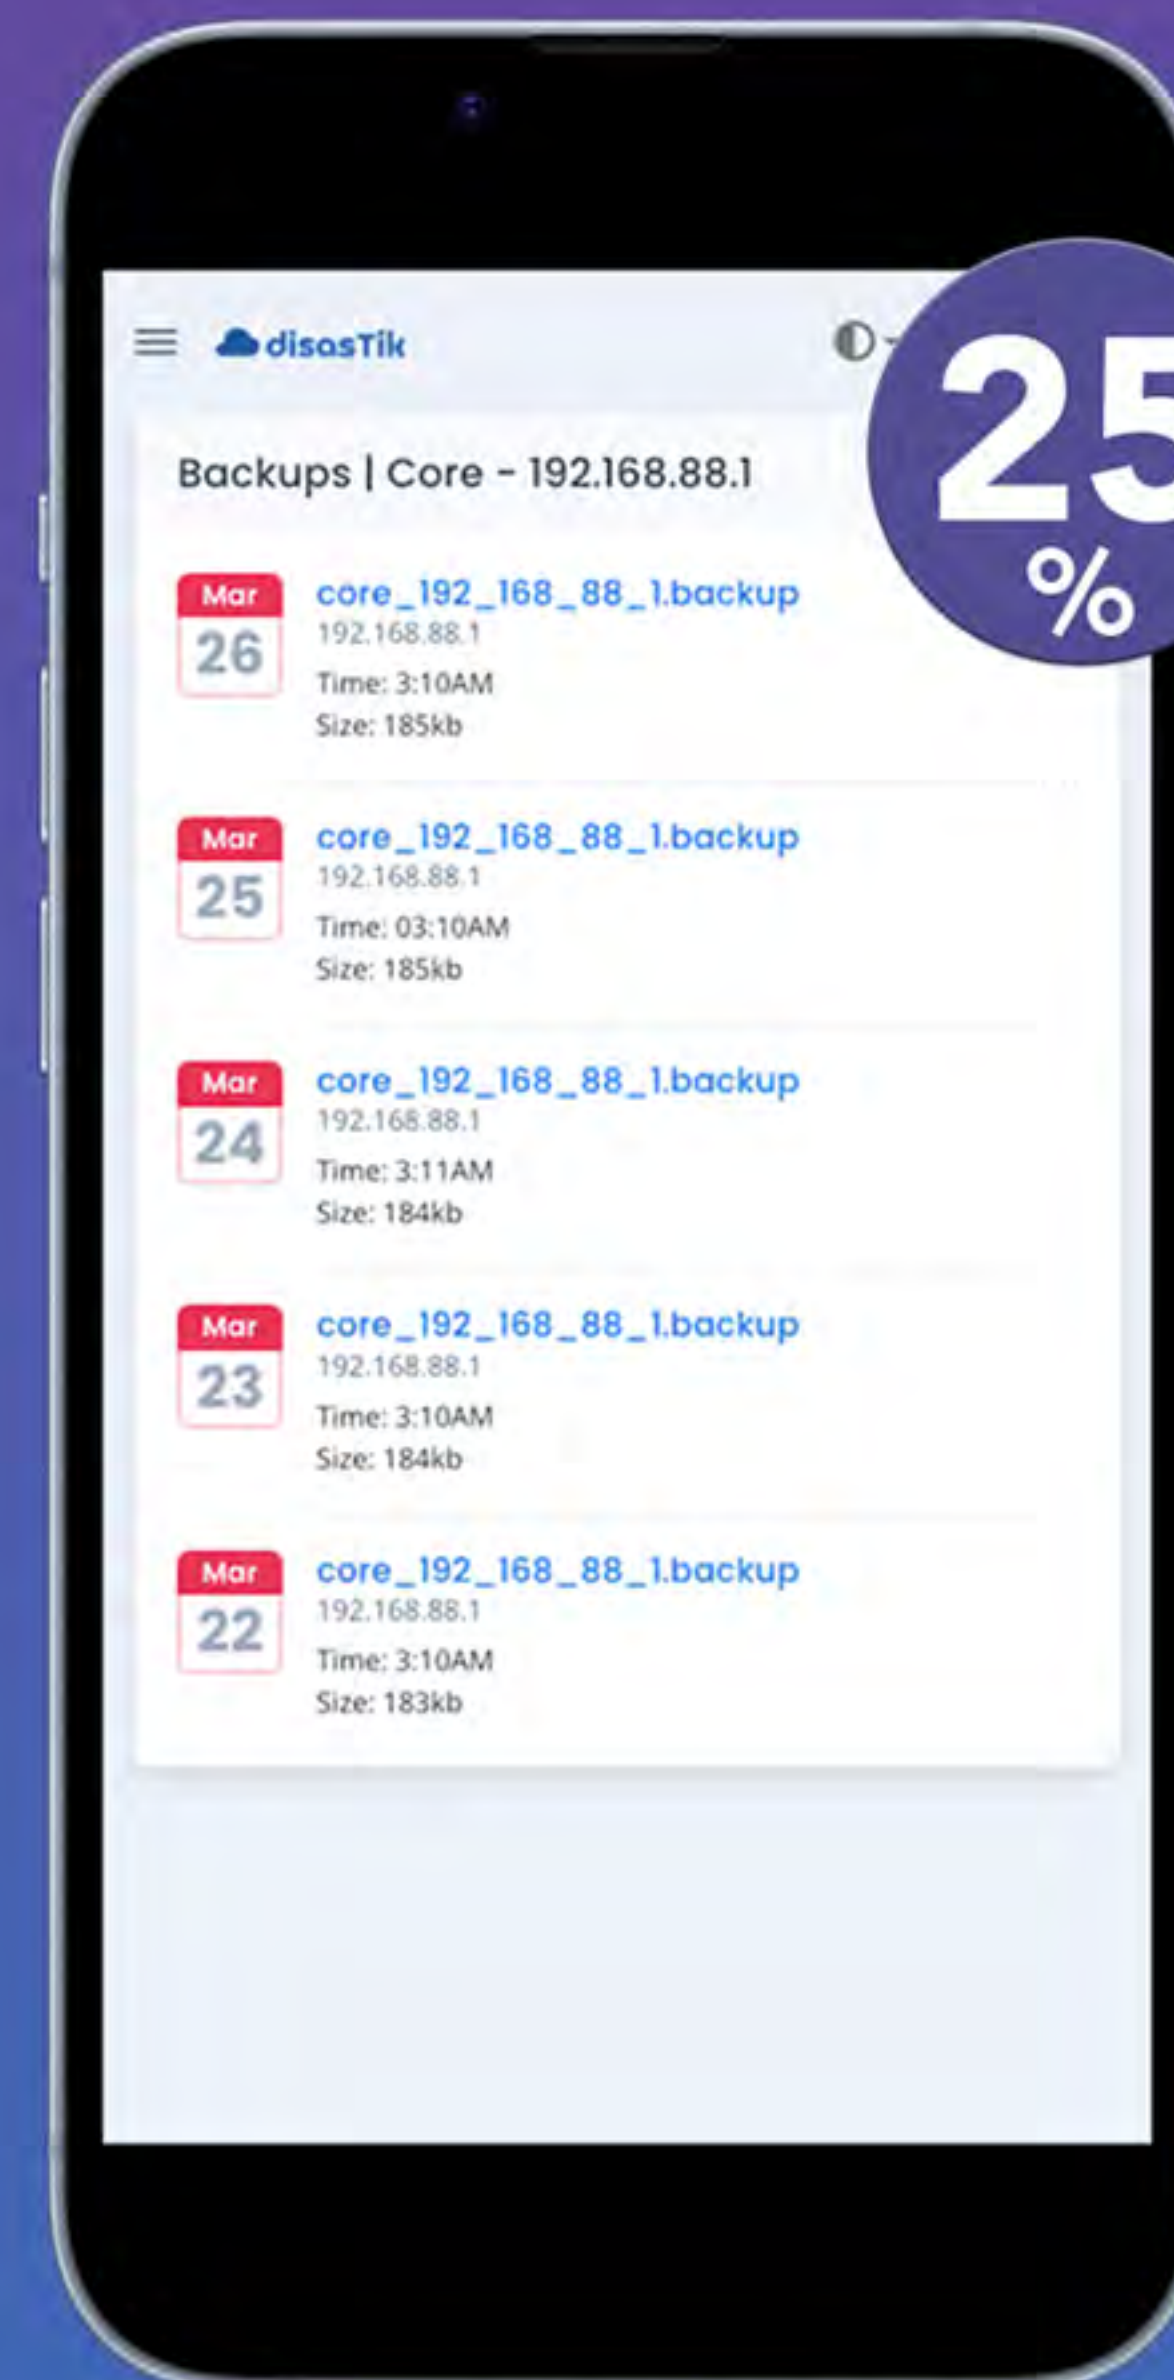

 **Pulsa aquí**

 **baelingenieria.com**

Nuestros proveedores asociados

anatot

disasTik: backup de Mikrotik en la nube

Software para operadores locales

Más información

 [Pulsa aquí](#)

disasTik

La mejor manera de gestionar su backup

25%
%

PROMO CODE
ACUOCT24

* válido para planes anuales Hasta 31 Octubre 2024.

 [anatod.es](#)

Copia de seguridad en la nube de router **Mikrotik** para recuperación ante desastres