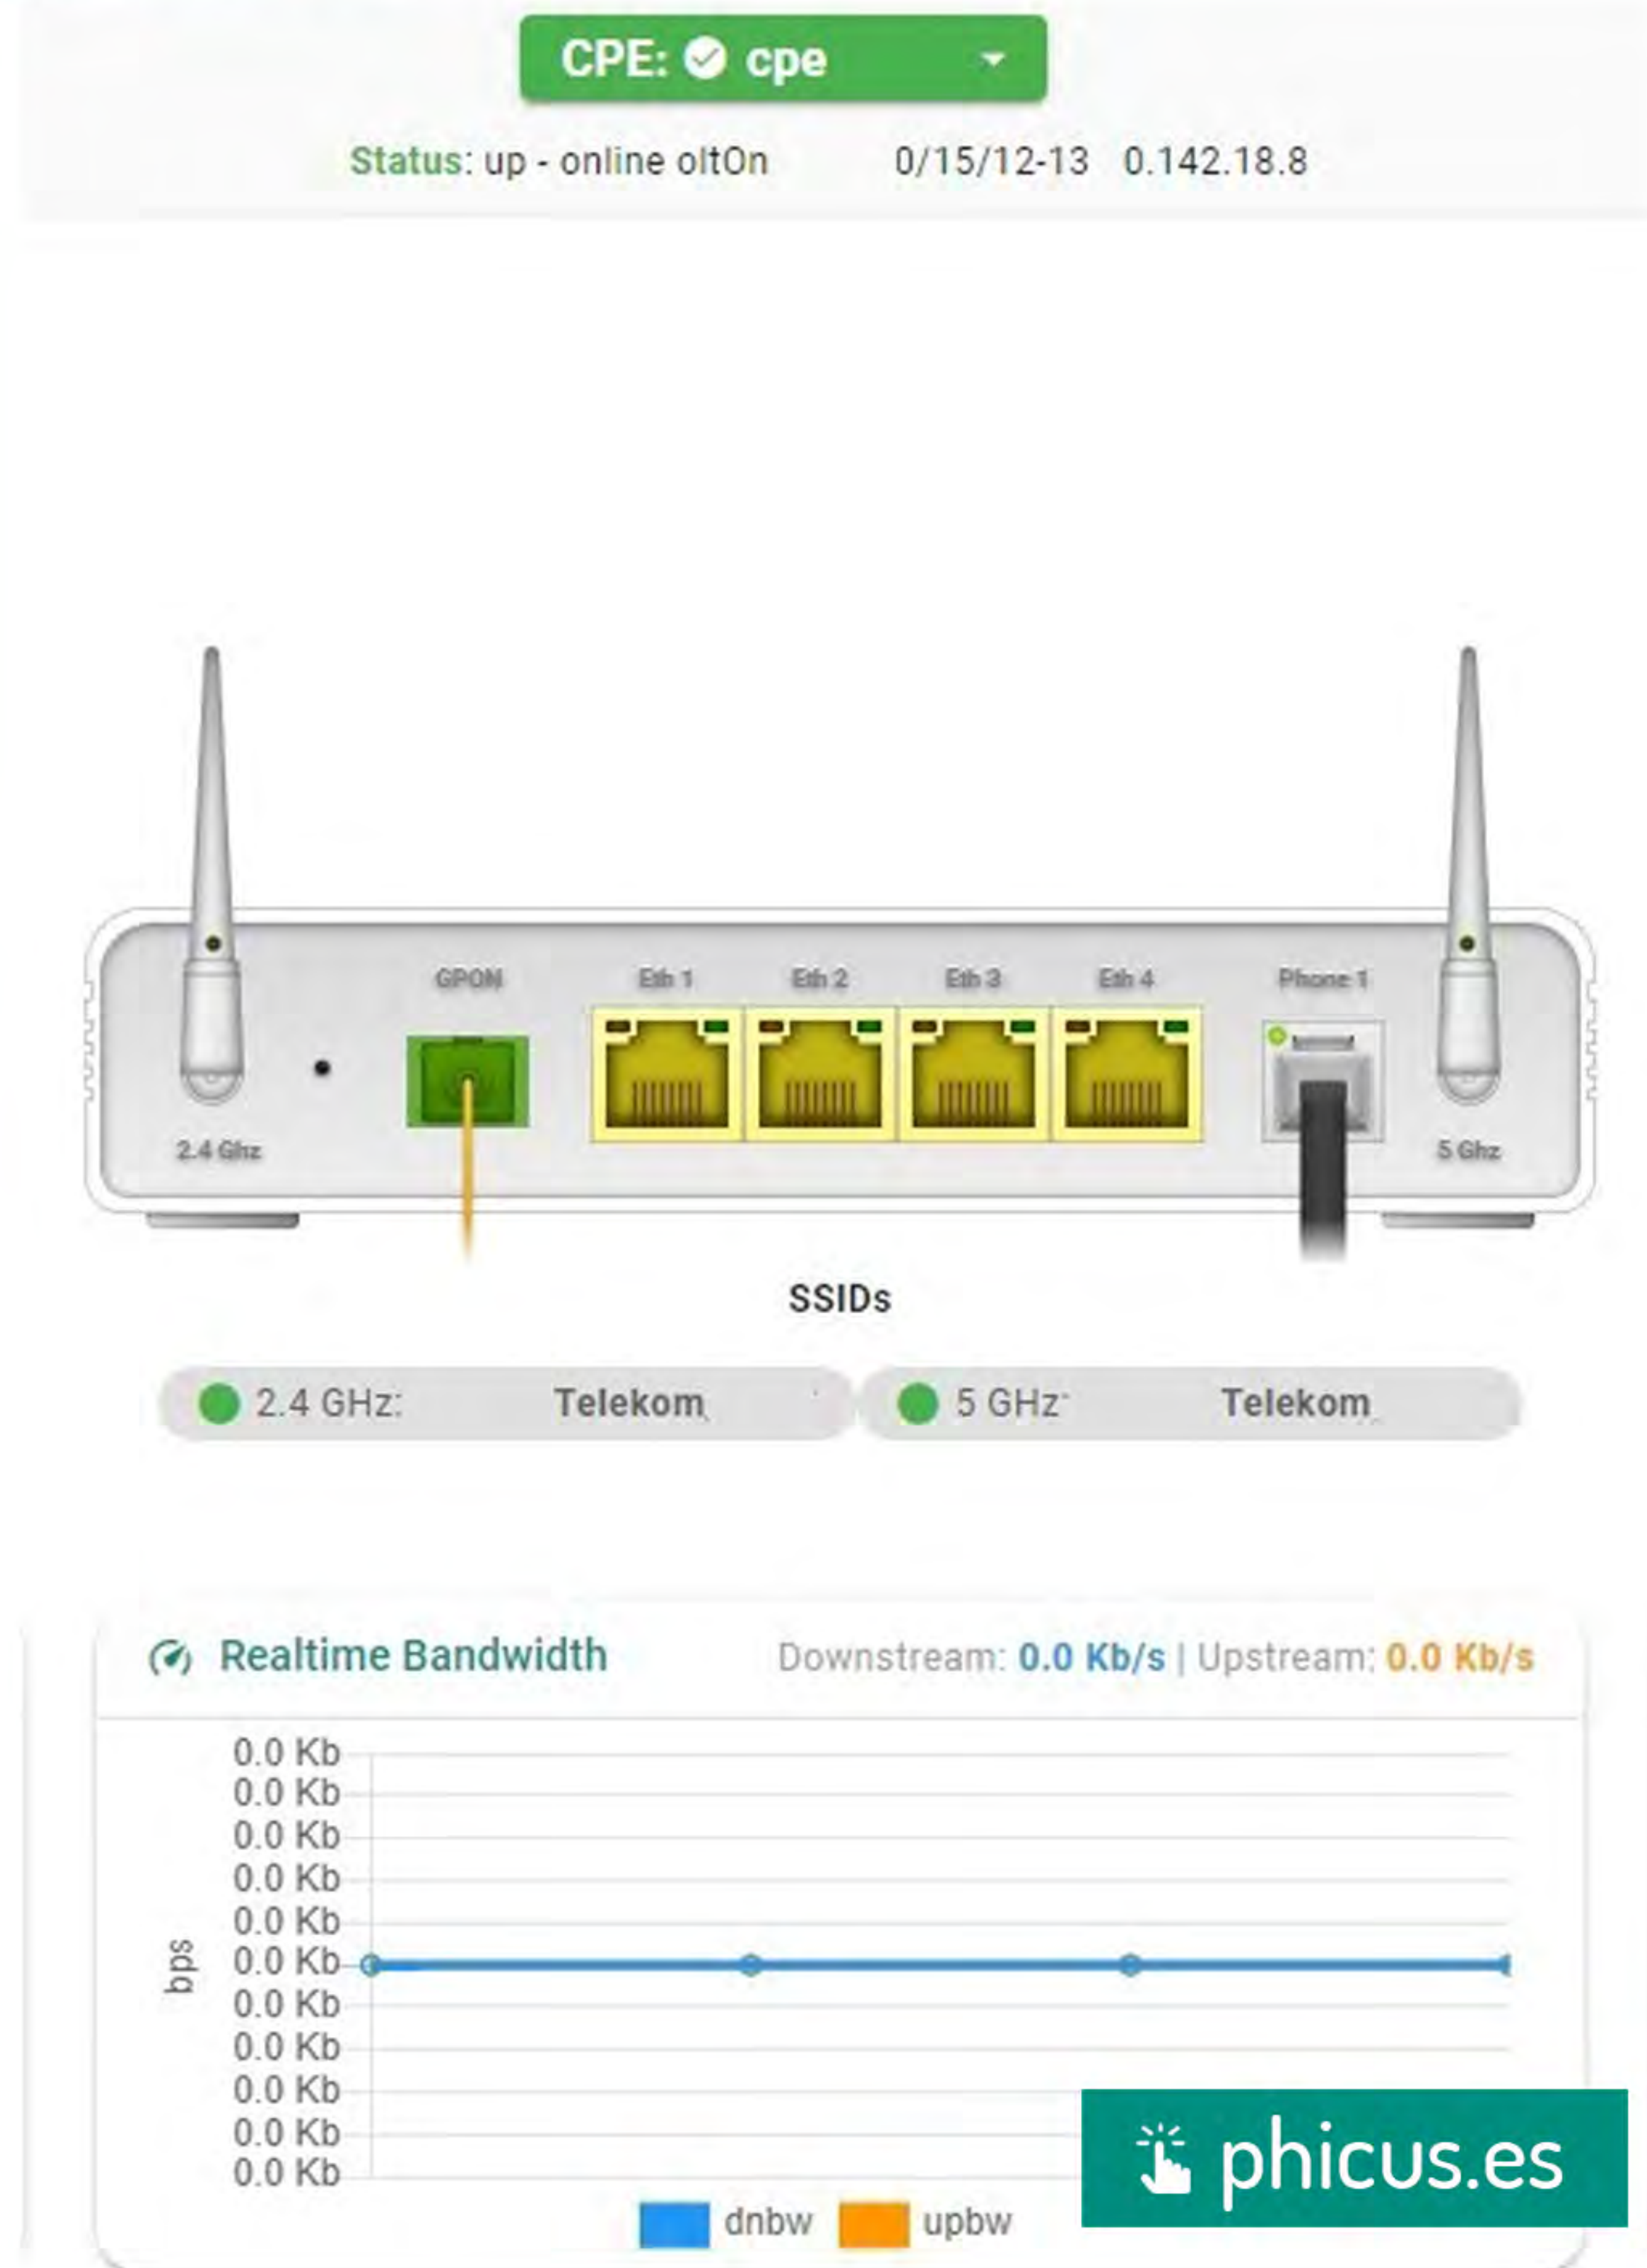

Nuestros proveedores asociados

- Optimice la experiencia de sus clientes y aumente la imagen de marca
- Aumente la eficiencia y reduzca costos operativos
- Más información

[Pulsa aquí](#)